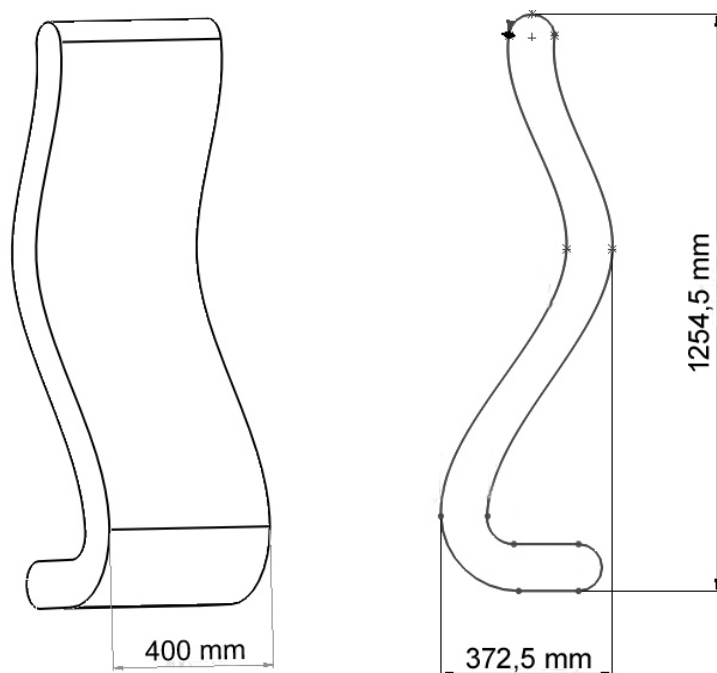

Stehleuchte Wavé

Produktbeschreibung

Hochwertige, dimmbare Stehleuchte mit neuester LED-Technik in einer innovativen Sandwichbauweise aus Holz/Stein, Kork sowie expandiertem Polystyrol. Extrem leicht, formstabil, feuchte- und witterungsbeständig, schlagfest, robust und damit auch zum Einsatz in stark frequentierten Bereichen geeignet.

Abmessungen

Anwendungsgebiete

- Innen- und Außenbereich
- Feuchträume

Produktdaten

Materialien

Holz, Stein in Kombination mit Kork

Holz furnier: Ahorn, Nussbaum, Kirsche, Buche, Esche, Zebrano, Tineo

Stein furnier: 10 unterschiedliche Sandsteinsorten

LED-Blenden

Acrylglas weiß Opal 030

Acrylglas Satiniert farblos

Stehleuchte Wavé

Spots:

LED MR16 Spot	5 x
Energieeffizienzklasse	A++
Lebensdauer	50.000 h
Leistungsaufnahme	4,5 Watt
Spannung	12 Volt
Lichtfarbe	warmweiß

Technische Daten LED-
Beleuchtung

Dimmerfunktion:

- Touch Dimmer für LED Spot
- Funkfernbedienung
- Spannung 12-24 Volt
- Funk 2,4 GHz
- Kanäle 2 mit je 6A
- Touchsensor / Regler

Verpackung

Kartonage
8,5 Kg
0,375 m³
150 x 50 x 50 cm